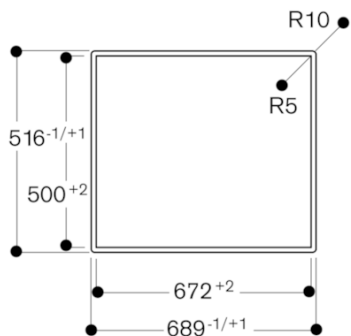

#### Основные характеристики

Обозначение модели/  
ассортиментная группа  
Керамические зоны нагрева  
Тип конструкции  
Встроенный  
Источник энергии  
Электро  
Количество конфорок для  
одновременного использования  
4  
Управляющие элементы  
Размеры ниши для встраивания (мм)  
56 x 672-689 x 500-516  
Ширина (мм)  
684  
Размеры прибора (мм)  
56 x 684 x 512  
Размеры прибора в упаковке (мм)  
(ВхШхГ)  
126 x 953 x 608  
Вес нетто (кг)  
17,110  
Вес брутто (кг)  
19,0  
Индикатор остаточного тепла  
Отдельный  
Расположение панели управления  
Спереди  
Вид управления  
Осн. материал поверхности  
Стеклокерамика  
Цвет верхней поверхности  
черный  
Цвет рам  
Сертификат соответствия  
AENOR, CE  
Длина сетевого кабеля (см)  
150  
EAN-код  
4242006266660

#### Варианты цветового исполнения

CI272101  
Без рамы  
Ширина 70 см

**GAGGENAU**

CI272101  
 Индукционная варочная панель  
 серии 200  
 Без рамы  
 Ширина 70 см  
 Изготовлено 2019-07-11  
 Страница 2

продольный разрез

Вид сверху

Поперечные разрезы