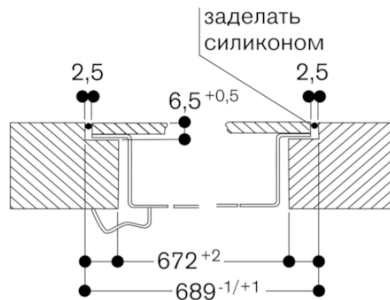

#### Основные характеристики

Обозначение модели/  
ассортиментная группа  
Керамические зоны нагрева  
Тип конструкции  
Встроенный  
Источник энергии  
Электро  
Количество конфорок для  
одновременного использования  
4  
Управляющие элементы  
Размеры ниши для встраивания (мм)  
56 x 672-689 x 500-516  
Ширина (мм)  
684  
Размеры прибора (мм)  
56 x 684 x 512  
Размеры прибора в упаковке (мм)  
(ВхШхГ)  
126 x 953 x 608  
Вес нетто (кг)  
17,110  
Вес брутто (кг)  
19,0  
Индикатор остаточного тепла  
Отдельный  
Расположение панели управления  
Спереди  
Вид управления  
Осн. материал поверхности  
Стеклокерамика  
Цвет верхней поверхности  
черный  
Цвет рам  
Сертификат соответствия  
AENOR, CE  
Длина сетевого кабеля (см)  
150  
EAN-код  
4242006266660

#### Варианты цветового исполнения

CI272101  
Без рамы  
Ширина 70 см

**GAGGENAU**

CI272101  
 Индукционная варочная панель  
 серии 200  
 Без рамы  
 Ширина 70 см  
 Изготовлено 2019-07-11  
 Страница 2

продольный разрез

Вид сверху

Поперечные разрезы