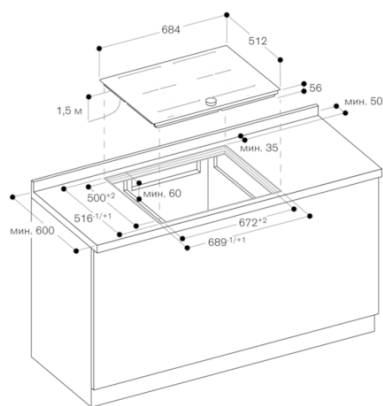

#### Основные характеристики

Обозначение модели/  
ассортиментная группа  
Керамические зоны нагрева  
Тип конструкции  
Встроенный  
Источник энергии  
Электро  
Количество конфорок для  
одновременного использования  
4  
Управляющие элементы  
Размеры ниши для встраивания (мм)  
56 x 672-689 x 500-516  
Ширина (мм)  
684  
Размеры прибора (мм)  
56 x 684 x 512  
Размеры прибора в упаковке (мм)  
(ВхШхГ)  
126 x 953 x 608  
Вес нетто (кг)  
17,110  
Вес брутто (кг)  
19,0  
Индикатор остаточного тепла  
Отдельный  
Расположение панели управления  
Спереди  
Вид управления  
Осн. материал поверхности  
Стеклокерамика  
Цвет верхней поверхности  
черный  
Цвет рам  
Сертификат соответствия  
AENOR, CE  
Длина сетевого кабеля (см)  
150  
EAN-код  
4242006266660

#### Варианты цветового исполнения

CI272101  
Без рамы  
Ширина 70 см

**GAGGENAU**

CI272101  
 Индукционная варочная панель  
 серии 200  
 Без рамы  
 Ширина 70 см  
 Изготовлено 2019-07-11  
 Страница 2

продольный разрез

Вид сверху

Поперечные разрезы