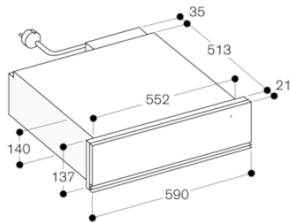

WSP221100

Шкаф для подогрева посуды серии
200

Окраска стекла, цвет Gaggenau
антрацит

Ширина 60 см, высота 14 см

Изготовлено 2019-07-11

Страница 2

WSP 221 под BSP, BMP, CMP

Размеры в мм

GAGGENAU