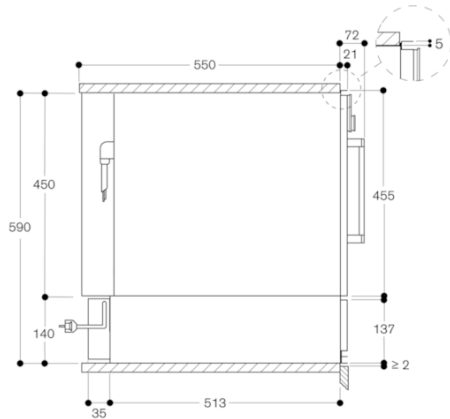

WSP221100

Шкаф для подогрева посуды серии
200

Окраска стекла, цвет Gaggenau
антрацит

Ширина 60 см, высота 14 см

Изготовлено 2019-07-11

Страница 2

WSP 221 под BSP, BMP, CMP

Размеры в мм